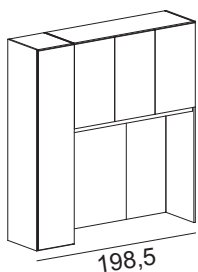

08P006
€ 497