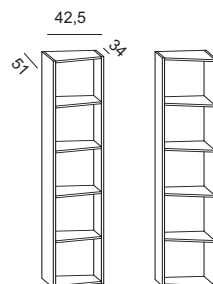

Modulo libreria
Bookcase unit