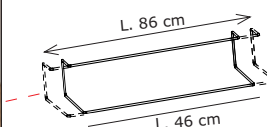

Porta scarpe allungabile
Extendible shoe rack

99.55.50

€ 24