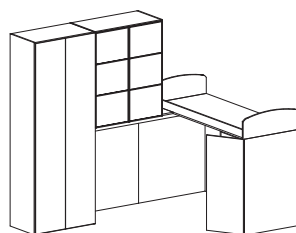

08H765

€ 897