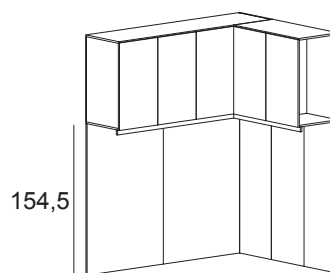

08E234

€ 600