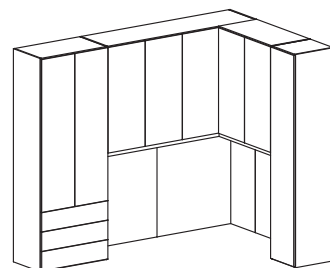

08Q239
€ 1119

ARMADI A PONTE (

122,5 cm) -

245

53,3

Bridge cabinets

* I codici si riferiscono ai disegni (versione SINISTRA), se si desidera la composizione con colonna a DESTRA specificare nell'ordine: "VERSIONE DESTRA"