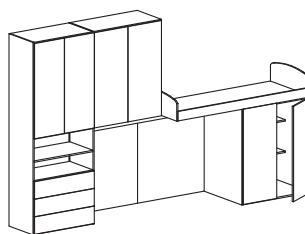

08H258
€ 969