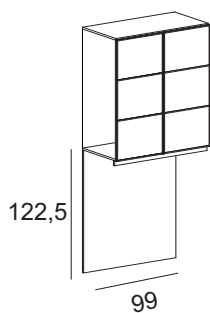

ELEMENTI A PONTE (

122,5 cm) -

245

53,3

Bridge elements

08E230

€ 204