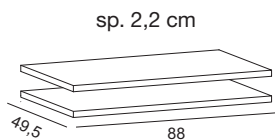

Ripiani extra per armadi
Extra shelves for wardrobes