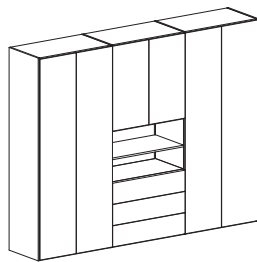

08A033

€ 749