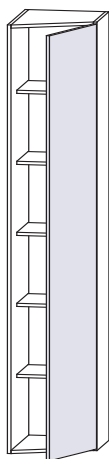

Abbinamenti colori

Colour combinations

Colori strutture:
Carcasses colour:

Ciliegio/Cherry
Acero/Maple
Bianco/White

Colori frontali/strutture:
Carcasses/fronts colour:

Bianco/White
Rosa/Pink
Lilla/Violet
Lampone/Raspberry
Mora/Blackberry
Azzurro/Light blue
Blu/Blue
Verde/Green
Rosso/Red
Arancione/Orange
Giallo/Yellow
Ciliegio/Cherry
Acero/Maple