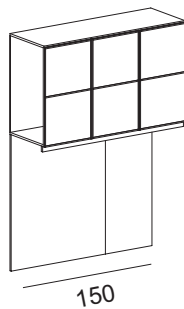

08E224

€ 336