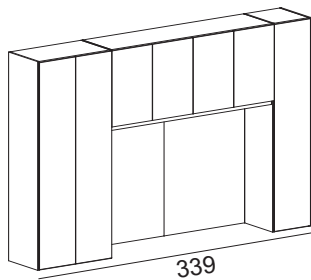

08P270
€ 771