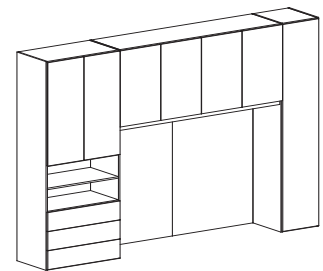

08P274
€ 858