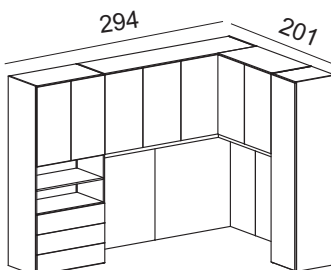

08Q020
€ 1038