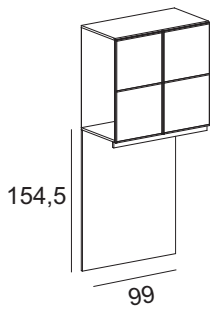

ELEMENTI PER PONTI - H. 245

Bridge elements

1- Fianco
1-Tramezzo ponte DX

08.00.FI-13

€ 81

1- Fianco
1-Tramezzo ponte SX

08.00.FI-14

€ 104

1- Fianco terminale DX

08.00.FI-09

€ 44

1- Fianco terminale SX

08.00.FI-10

€ 44

ELEMENTI A PONTE (

90,5 cm) -

245

53,3

Bridge elements

08E223

€ 210