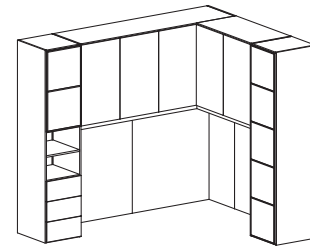

08Q515
€ 950