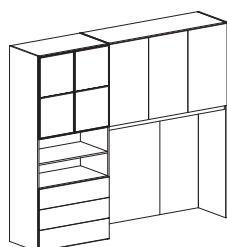

08P548
€ 680