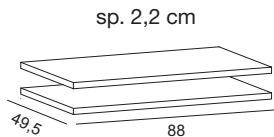

08.00.PI-01

€ 48