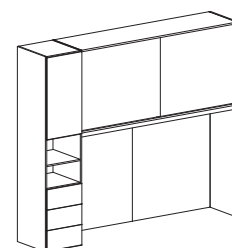

08P019
€ 711