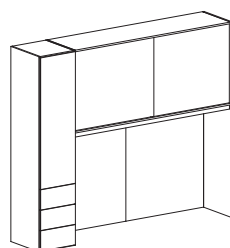

08P018
€ 716