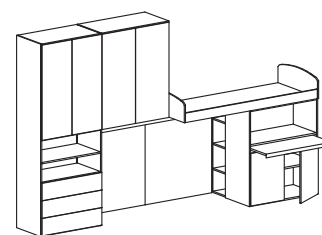

08H263
€ 1061