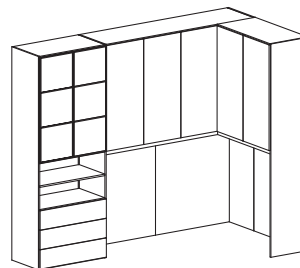

08Q730

€ 1028