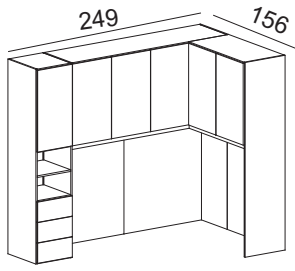

ARMADI A PONTE (

Bridge cabinets

90,5 cm) -

213

53,3

* I codici si riferiscono ai disegni (versione SINISTRA), se si desidera la composizione con colonna a DESTRA specificare nell'ordine: "VERSIONE DESTRA"

* Codes refer to the drawings shown (version on the LEFT), if you want to order the composition with column on the right, please specify on the order: "VERSION ON THE RIGHT"

08Q005
€ 788