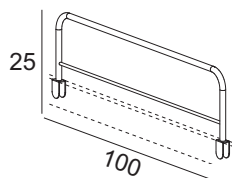

€ 722

08H297

€ 650

ACCESSORI

Accessories

Protezioni utilizzabili su tutte le versioni di letto a castello e soppalco
Protections usable on all version of bunk beds and lofts

Scale in metallo
Metal ladders

98.09.56