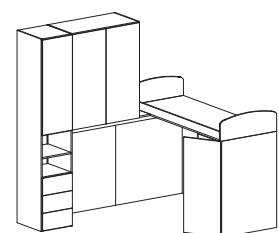

08H246
€ 867