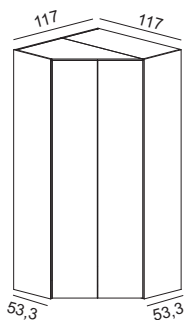

COMPLEMENTI ARMADIATURE - ΥΨΟΣ 245

Complements

Ripiani extra per cabina
Extra shelves for wardrobes

sp. 2,2 cm

08.00.PI-06
€ 48

08A301
€ 621