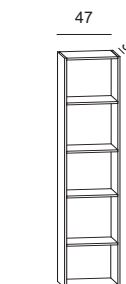

Modulo libreria
Bookcase unit