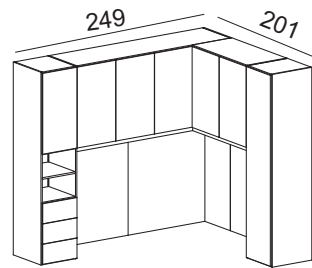

08Q015
€ 900