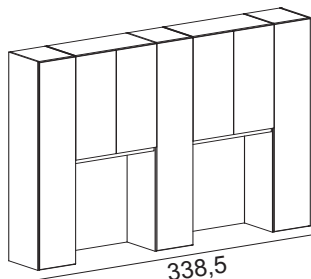

ARMADI A PONTE (

122,5 cm) -

245

53,3

Bridge cabinets

293,5

* I codici si riferiscono ai disegni (versione SINISTRA), se si desidera la composizione con colonna a DESTRA specificare nell'ordine: "VERSIONE DESTRA"

* Codes refer to the drawings shown (version on the LEFT), if you want to order the composition with column on the right, please specify on the order: "VERSION ON THE RIGHT"

08P401

€ 705

08P403

€ 705

08P404

€ 780

08P405

€ 786

338,5

08P406

€ 849

08P408

€ 861

08P409

€ 911

08P410

€ 912

383,5

08P411

€ 924

08P413

€ 945

08P414

€ 983

08P415

€ 104

Note:

*Nelle composizioni che prevedono cassetti (L. 90 cm), per le maniglie tipo B, C, D e V ne sono previste 2 per ogni cassetto e i prezzi riportati si riferiscono a tale versione.

Nelle altre tipologie di maniglie, dove non previsto sovrapprezzo, il prezzo risulterà inferiore in funzione del minor numero di maniglie (1 per cassetto).

*For 90 cm chests, choosing handles type B,C,D or V you will receive 2 handles for each chest.

With other kind of handles you will receive only one handle for each chest.

The indicated prices are referred to type B,C,D or V.