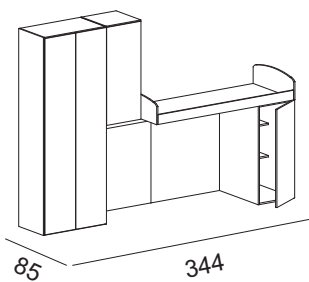

Bunk beds

* I codici si riferiscono ai disegni (versione SINISTRA), se si desidera la composizione con colonna a DESTRA specificare nell'ordine: "VERSIONE DESTRA"

* Codes refer to the drawings shown (version on the LEFT), if you want to order the composition with column on the right, please specify on the order: "VERSION ON THE RIGHT"

08H247
€ 741