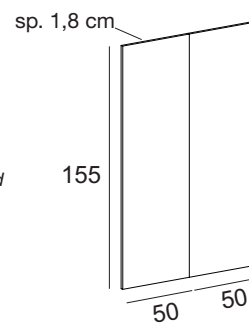

08X002

€ 128