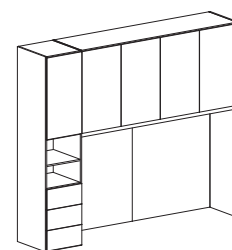

08P015
€ 575