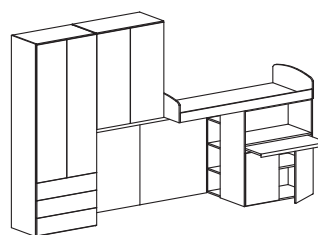

08H262
€ 1034