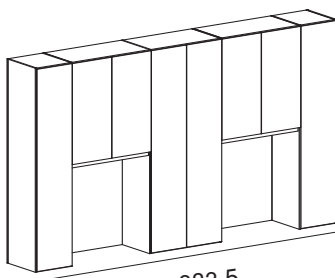

ARMADI A PONTE (

122,5 cm) -

245

53,3

Bridge cabinets

293,5

* I codici si riferiscono ai disegni (versione SINISTRA), se si desidera la composizione con colonna a DESTRA specificare nell'ordine: "VERSIONE DESTRA"

* Codes refer to the drawings shown (version on the LEFT), if you want to order the composition with column on the right, please specify on the order: "VERSION ON THE RIGHT"

08P401

€ 705

08P403

€ 705

08P404

€ 780

08P405

€ 786

338,5

08P406

€ 849

08P408

€ 861

08P409

€ 911

08P410

€ 912

383,5

08P411

€ 924

08P413

€ 945

08P414

€ 983

08P415

€ 104

Note:

*Nelle composizioni che prevedono cassetti (L. 90 cm), per le maniglie tipo B, C, D e V ne sono previste 2 per ogni cassetto e i prezzi riportati si riferiscono a tale versione.

Nelle altre tipologie di maniglie, dove non previsto sovrapprezzo, il prezzo risulterà inferiore in funzione del minor numero di maniglie (1 per cassetto).

*For 90 cm chests, choosing handles type B,C,D or V you will receive 2 handles for each chest.

With other kind of handles you will receive only one handle for each chest.

The indicated prices are referred to type B,C,D or V.