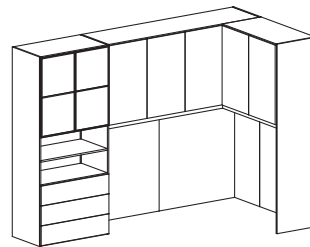

08Q510
€ 905