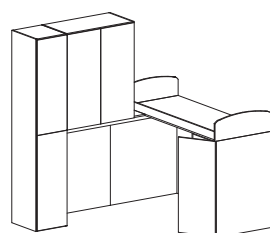

08H244
€ 801