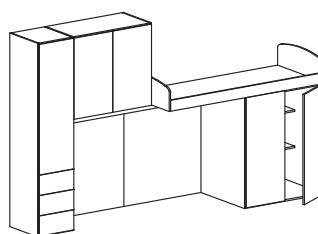

08H011
€ 839