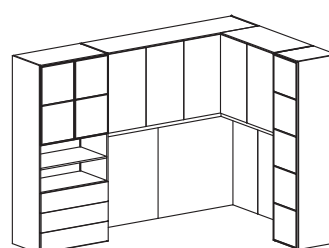

08Q520
€ 1074