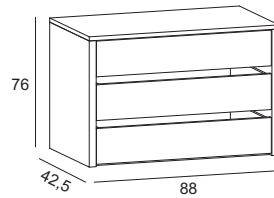

08.00.CS100

€ 195

Porta pantaloni estraibile
su guide metalliche
Pull-out trouser rack with
metal runners

99.55.94

€ 261

Appendiabiti
saliscendi ad
elevazione
meccanica
per vano
da 90 cm
Mechanical raising
clothes-hanger
for 90 cm space