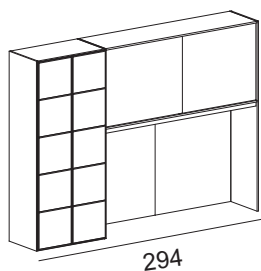

08P554
€ 774