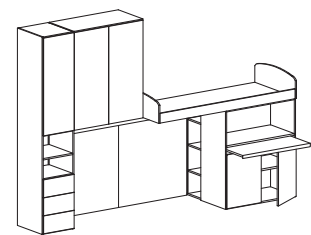

08H240
€ 945