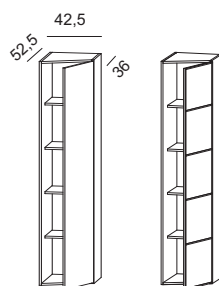

08A031

€ 732

COMPLEMENTI ARMADIATURE - ΥΨΟΣ 213

Complements

Ripiani extra per cabina
Extra shelves for wardrobes

sp. 2,2 cm

08.00.PI-06

€ 48