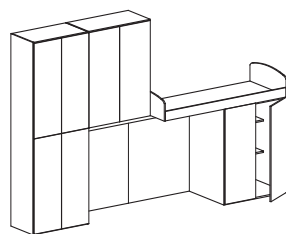

08H256
€ 866