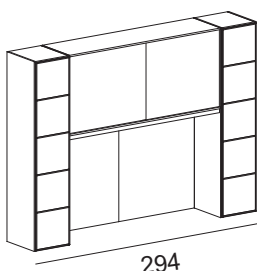

08P535
€ 834