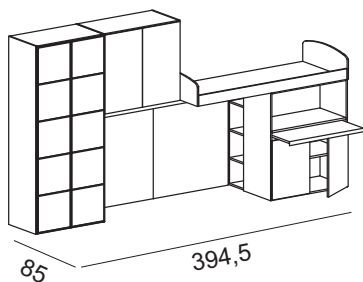

08H713
€ 971