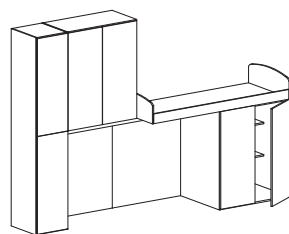

08H233
€ 791