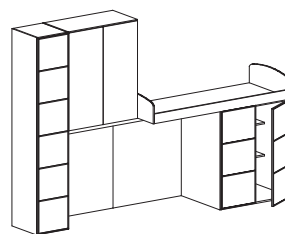

08H732
€ 852