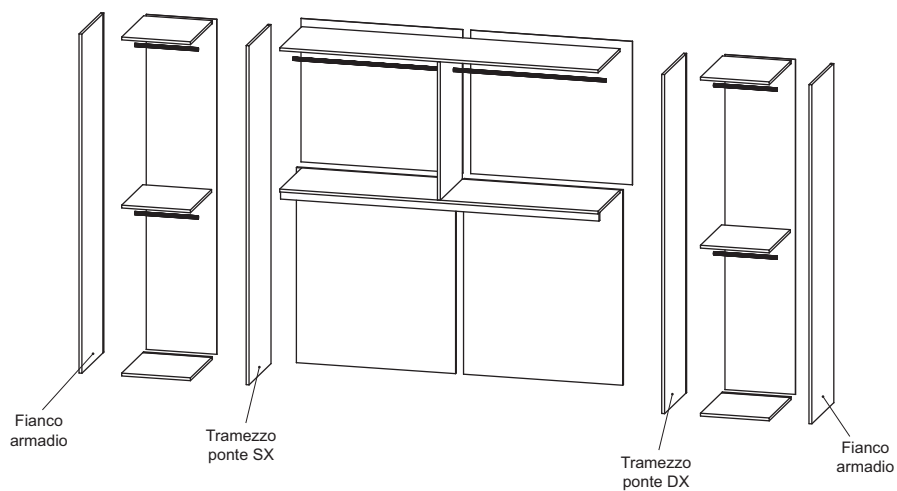

Armadio ponte 2 colonne