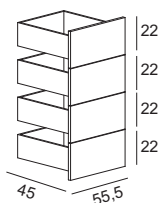

Accessori - Accessories

Cassettiera interna per cabina
Internal drawer for cabinet

08.00.OM-05

€ 125