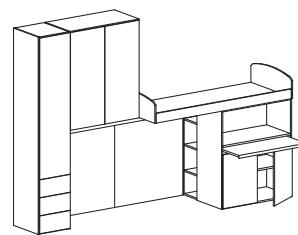

08H239
€ 942