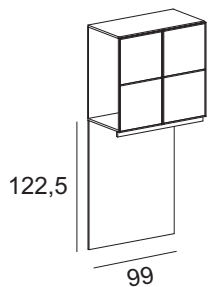

ELEMENTI PER PONTI - ΥΨΟΣ 213

Bridge elements

1- Fianco
1-Tramezzo ponte DX

08.00.FI-15

€ 69

1- Fianco
1-Tramezzo ponte SX

08.00.FI-16

€ 69

1- Fianco terminale DX

08.00.FI-11

€ 41

1- Fianco terminale SX

08.00.FI-12

€ 41

ELEMENTI A PONTE (

90,5 cm) -

213

53,3

Bridge elements

08E017

€ 189