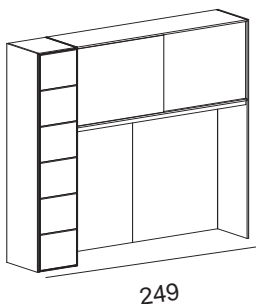

08P716
€ 719