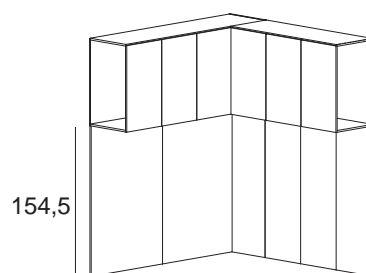

08E240

€ 825