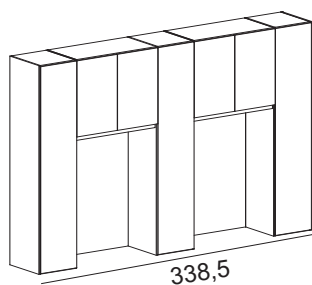

ARMADI A PONTE (

90,5 cm) -

245

53,3

Bridge cabinets

293,5

* I codici si riferiscono ai disegni (versione SINISTRA), se si desidera la composizione con colonna a DESTRA specificare nell'ordine: "VERSIONE DESTRA"

* Codes refer to the drawings shown (version on the LEFT), if you want to order the composition with column on the right, please specify on the order: "VERSION ON THE RIGHT"

08P281

€ 627

08P283

€ 627

08P284

€ 702

08P285

€ 692

338,5

08P286

€ 771

08P288

€ 783

08P289

€ 833

08P290

€ 834

383,5

08P291

€ 846

08P293

€ 867

08P294

€ 905

08P295

€ 897

428,5

08P296

€ 933

08P298

€ 939

08P299

€ 989