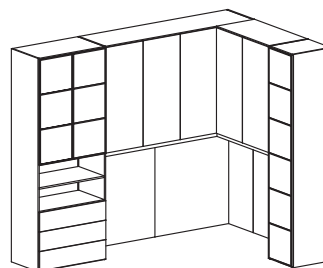

08Q740

€ 1188