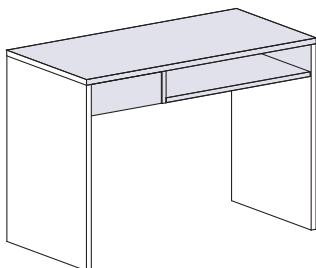

Gambe in metallo
colore grigio
Metal legs gray

PROPOSTE ARMADIATURE - ΥΨΟΣ 245 ΒΑΘΟΣ 53,3

Cabinets

47

08A201

€ 177

08A202

€ 182