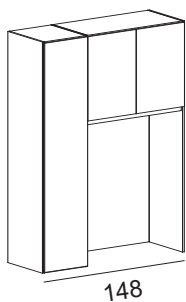

ARMADI A PONTE (

90,5 cm) -

245

53,3

Bridge cabinets

* I codici si riferiscono ai disegni (versione SINISTRA), se si desidera la composizione con colonna a DESTRA specificare nell'ordine: "VERSIONE DESTRA"

* Codes refer to the drawings shown (version on the LEFT), if you want to order the composition with column on the right, please specify on the order: "VERSION ON THE RIGHT"

08P201
€ 404