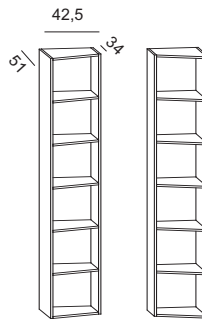

Cabinets

08A224
€ 600

08A226
€ 611

08A227
€ 662

08A228
€ 683

08A229
€ 678

08A231
€ 705

08A232
€ 674

08A233
€ 752

COMPLEMENTI ARMADIATURE - ΥΨΟΣ 245

Complements

Ripiani extra per cabina
Extra shelves for wardrobes

sp. 2,2 cm

08.00.PI-06
€ 48