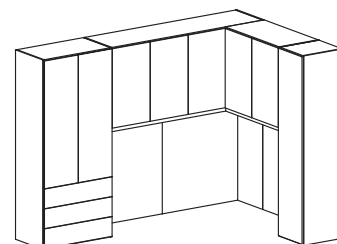

€ 948

08Q019

€ 1008

ARMADI A PONTE (

Bridge cabinets

90,5 cm) -

213

53,3