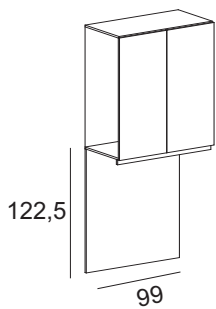

08E222

€ 500

ELEMENTI A PONTE (122,5 cm) - 245 53,3

Bridge elements

08E226

€ 183