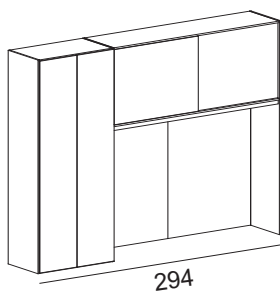

294

08P254

€ 773