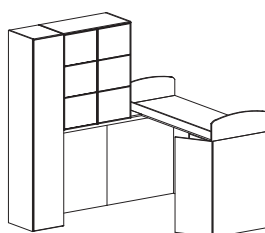

08H742
€ 813