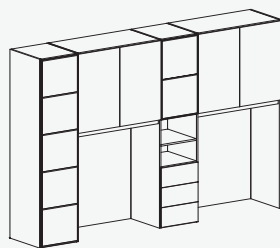

Bridge cabinets

Accessori Accessories

Ripiani extra per pensili
con ante battenti
*Extra shelves for knocker
door hangings*

08.00.PI-03
€ 53

08.00.PI-04
€ 48

293,5

* I codici si riferiscono ai disegni (versione SINISTRA), se si desidera la composizione con colonna a DESTRA specificare nell'ordine: "VERSIONE DESTRA"