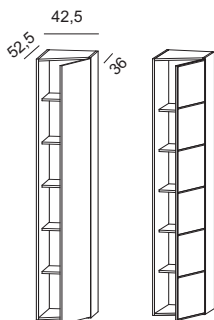

Ripiani extra per cabina
Extra shelves for wardrobes

sp. 2,2 cm

08.00.PI-06

€ 48

08A301

€ 621

08A310

€ 669