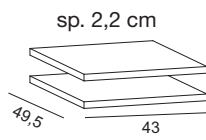

Ripiani extra per armadi
Extra shelves for wardrobes