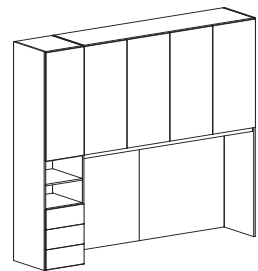

08P336
€ 606

Note:

*I codici si riferiscono ai disegni (versione SINISTRA), se si desidera la composizione con colonna a DESTRA specificare nell'ordine: "VERSIONE DESTRA"

*Codes refer to the drawings shown (version on the LEFT), if you want to order the composition with column on the right, please specify on the order: "VERSION ON THE RIGHT"