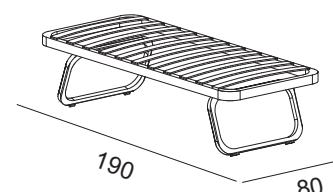

Rete con pistoni inclusa
Mechanical opening and bedslat included

08T022

€ 452

Solo per 08T010
Only for 08T010

Rete metallica estraibile per divano letto
Metallic removable slat for sofa bed

Rete a doghe estraibile per divano letto
Wooden removable slat for sofa bed