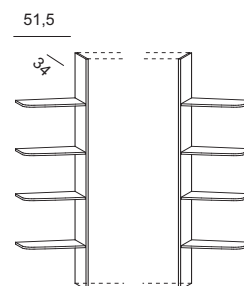

08A101

€ 582