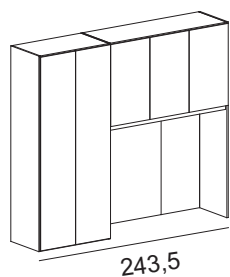

08P044
€ 552