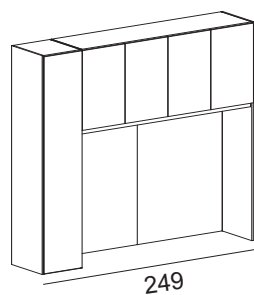

08P211
€ 549