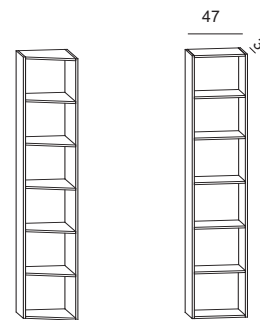

08L201

€ 174