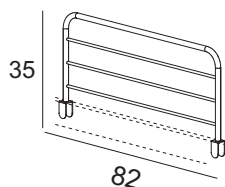

€ 722

08H281

€ 650

ACCESSORI

Accessories

Protezioni utilizzabili su tutte le versioni di letto a castello e soppalco
Protections usable on all version of bunk beds and lofts

Scale in metallo
Metal ladders

98.09.56