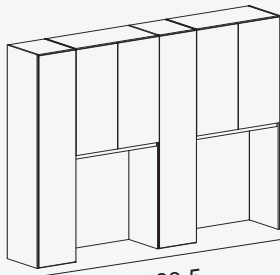

ARMADI A PONTE (

122,5 cm) -

245

53,3

Bridge cabinets

293,5

* I codici si riferiscono ai disegni (versione SINISTRA), se si desidera la composizione con colonna a DESTRA specificare nell'ordine: "VERSIONE DESTRA"