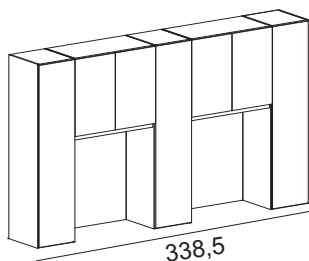

ARMADI A PONTE (

90,5 cm) -

213

53,3

Bridge cabinets

293,5

* I codici si riferiscono ai disegni (versione SINISTRA), se si desidera la composizione con colonna a DESTRA specificare nell'ordine: "VERSIONE DESTRA"

* Codes refer to the drawings shown (version on the LEFT), if you want to order the composition with column on the right, please specify on the order: "VERSION ON THE RIGHT"

08P081

€ 660

08P083

€ 699

08P084

€ 740

08P085

€ 729

338,5

08P086

€ 803

08P088

€ 831

08P089

€ 875

08P090

€ 880

383,5

08P091

€ 885

08P093

€ 908

08P094

€ 981

08P095

€ 968

428,5

08P096

€ 941

08P098

€ 1002

08P099

€ 1025