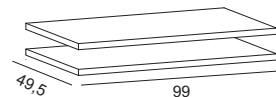

Accessori
Accessories

Ripiani extra per pensili
con ante battenti
*Extra shelves for knocker
door hangings*

sp. 2,2 cm

08.00.PI-03

€ 53

sp. 2,2 cm

08.00.PI-04

€ 48