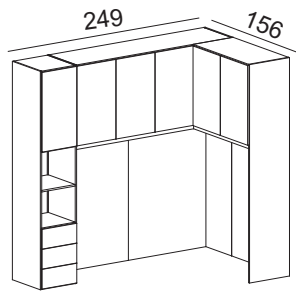

ARMADI A PONTE (

90,5 cm) -

245

53,3

Bridge cabinets

* I codici si riferiscono ai disegni (versione SINISTRA), se si desidera la composizione con colonna a DESTRA specificare nell'ordine: "VERSIONE DESTRA"

* Codes refer to the drawings shown (version on the LEFT), if you want to order the composition with column on the right, please specify on the order: "VERSION ON THE RIGHT"

08Q205

€ 855