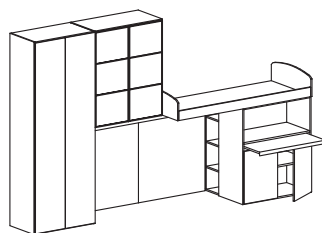

08H760

€ 977

Note:

*Nelle composizioni che prevedono cassetti (L. 90 cm), per le maniglie tipo B, C, D e V ne sono previste 2 per ogni cassetto e i prezzi riportati si riferiscono a tale versione.

Nelle altre tipologie di maniglie, dove non previsto sovrapprezzo, il prezzo risulterà inferiore in funzione del minor numero di maniglie (1 per cassetto).

*For 90 cm chests, choosing handles type B,C,D or V you will receive 2 handles for each chest.
With other kind of handles you will receive only one handle for each chest.
The indicated prices are referred to type B,C,D or V.