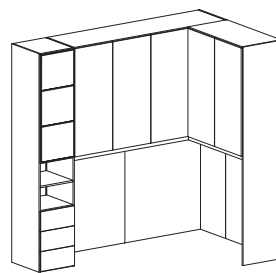

08Q725

€ 896