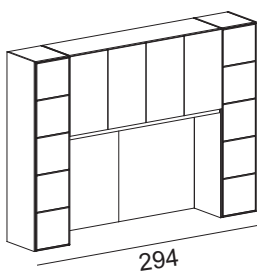

08P530
€ 689