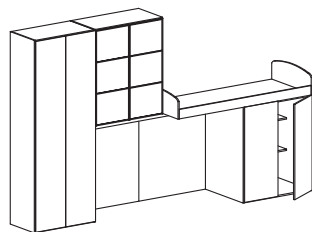

08H754

€ 905