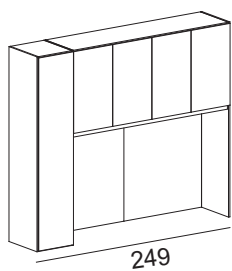

08P011
€ 512