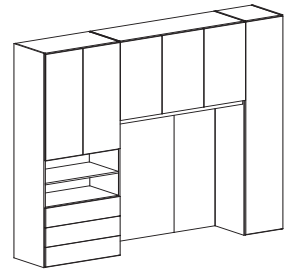

08P268
€ 839