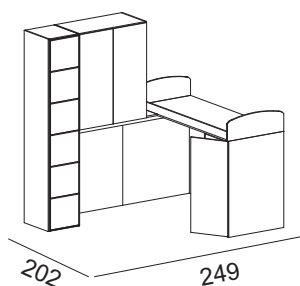

08H741
€ 827