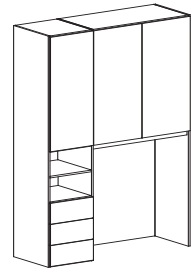

Porta oggetti estraibile
Pull-out tray rack with metal
runners

99.55.95

€ 188

ARMADI A PONTE (Υψος ραφίου 122,5 cm) - ΥΨΟΣ 245 ΒΑΘΟΣ 53,3

Bridge cabinets

08P322
€ 389

08P324
€ 393

08P325
€ 449