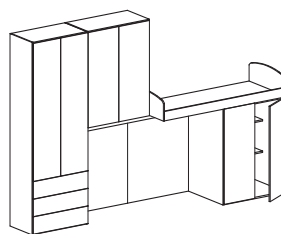

08H257
€ 944