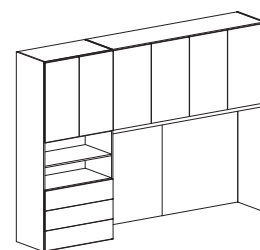

08P053
€ 689