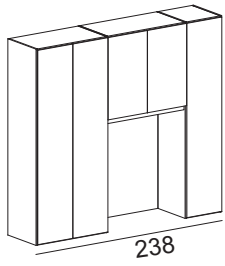

08P058
€ 573