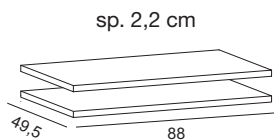

Ripiani extra per armadi
Extra shelves for wardrobes

08.00.PI-01

€ 48