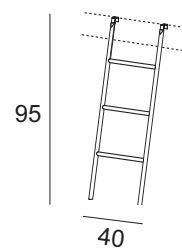

€ 722

08H281

€ 650

ACCESSORI

Accessories

Protezioni utilizzabili su tutte le versioni di letto a castello e soppalco
Protections usable on all version of bunk beds and lofts

Scale in metallo
Metal ladders

98.09.56