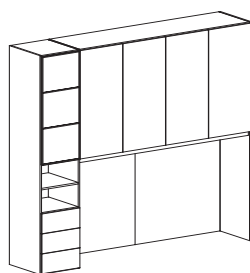

08P836
€ 614