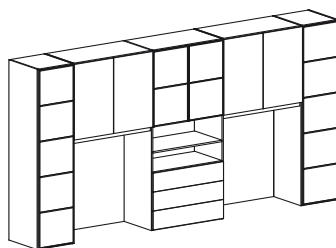

08P591

€ 981

08P595

€ 1049

08P592

€ 914