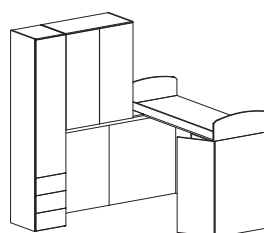

08H245
€ 866