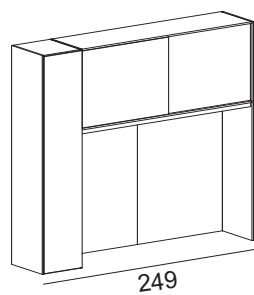

08P216
€ 693