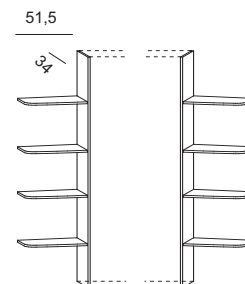

08A101

€ 435