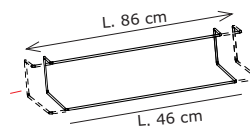

Porta oggetti estraibile
Pull-out tray rack with metal
runners

99.55.95

€ 188

ARMADI A PONTE (Υψος ραφίου 122,5 cm) - ΥΨΟΣ 245 ΒΑΘΟΣ 53,3

Bridge cabinets

08P322
€ 389

08P324
€ 393

08P325
€ 449