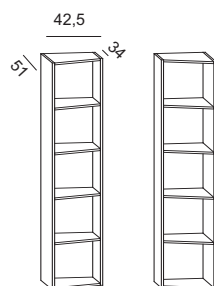

Modulo libreria
Bookcase unit