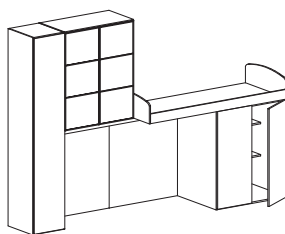

08H731
€ 827