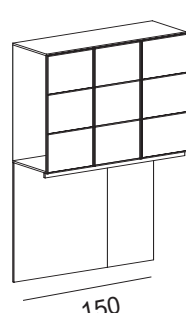

08E231

€ 315