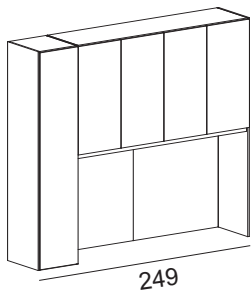

08P332
€ 536