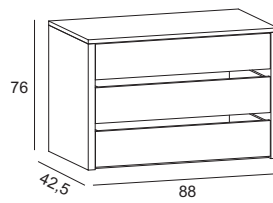

08.00.PI-01
€ 48

08.00.PI-02
€ 44

Cassettiera interna
Optional internal drawers

08.00.CS100
€ 195

Porta pantaloni estraibile su guide metalliche
Pull-out trouser rack with metal runners

99.55.94
€ 209

Appendiabiti saliscendi ad elevazione meccanica per vano da 90 cm
Mechanical raising clothes-hanger for 90 cm space