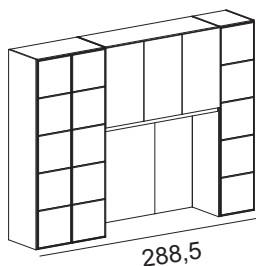

Accessori Accessories

08P558
€ 660

08P563
€ 692

08P559
€ 585

Ripiani extra per pensili
con ante battenti
Extra shelves for knocker
door hangings

08P564
€ 782

08P569
€ 818

08P565
€ 698