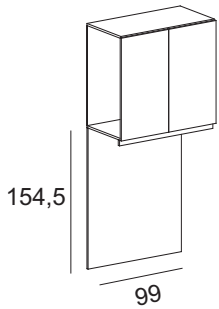

08.00.FI-06

€ 99

ELEMENTI A PONTE (90,5 cm) - 245 53,3

Bridge elements

08E219

€ 198