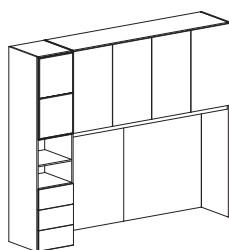

08P515

€ 600