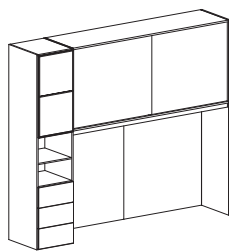

08P519

€ 726