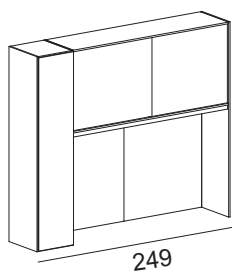

08P016
€ 656