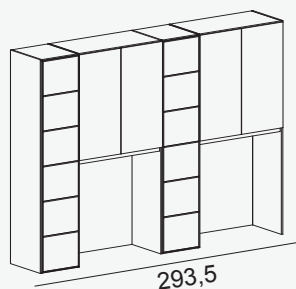

Accessori Accessories

Ripiani extra per pensili
con ante battenti
Extra shelves for knocker
door hangings

293,5

* I codici si riferiscono ai disegni (versione SINISTRA), se si desidera la composizione con colonna a DESTRA specificare nell'ordine: "VERSIONE DESTRA"

* Codes refer to the drawings shown (version on the LEFT), if you want to order the composition with column on the right, please specify on the order: "VERSION ON THE RIGHT"

08P901

€ 753

08P905

€ 800

08P902

€ 732