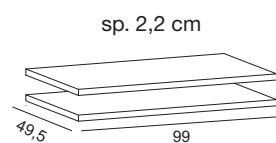

08.00.PI-03
€ 53