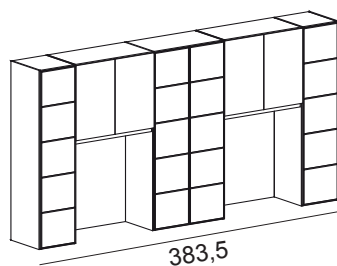

ARMADI A PONTE (

90,5 cm) -

213

53,3

Bridge cabinets

Accessori Accessories

Ripiani extra per pensili
con ante battenti
*Extra shelves for knocker
door hangings*

08.00.PI-03
€ 53

08.00.PI-04
€ 48

293,5

* I codici si riferiscono ai disegni (versione SINISTRA), se si desidera la composizione con colonna a DESTRA specificare nell'ordine: "VERSIONE DESTRA"

* Codes refer to the drawings shown (version on the LEFT), if you want to order the composition with column on the right, please specify on the order: "VERSION ON THE RIGHT"

08P581

€ 719

08P585

€ 773

08P582

€ 689

338,5

08P586

€ 890

08P590

€ 899

08P587

€ 831

383,5

08P591

€ 981

08P595

€ 1049

08P592

€ 914

428,5

08P100

€ 1019

08P596

€ 1087

08P600

€ 1130

08P597

€ 969