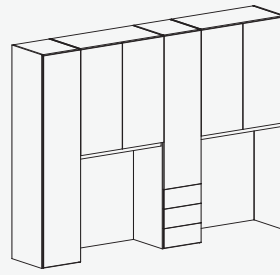

ARMADI A PONTE (

122,5 cm) -

245

53,3

Bridge cabinets

293,5

* I codici si riferiscono ai disegni (versione SINISTRA), se si desidera la composizione con colonna a DESTRA specificare nell'ordine: "VERSIONE DESTRA"