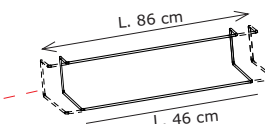

08.00.CS100
€ 195

Porta scarpe allungabile
Extendible shoe rack

99.55.50
€ 24