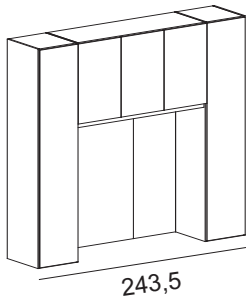

243,5

08P225

€ 668