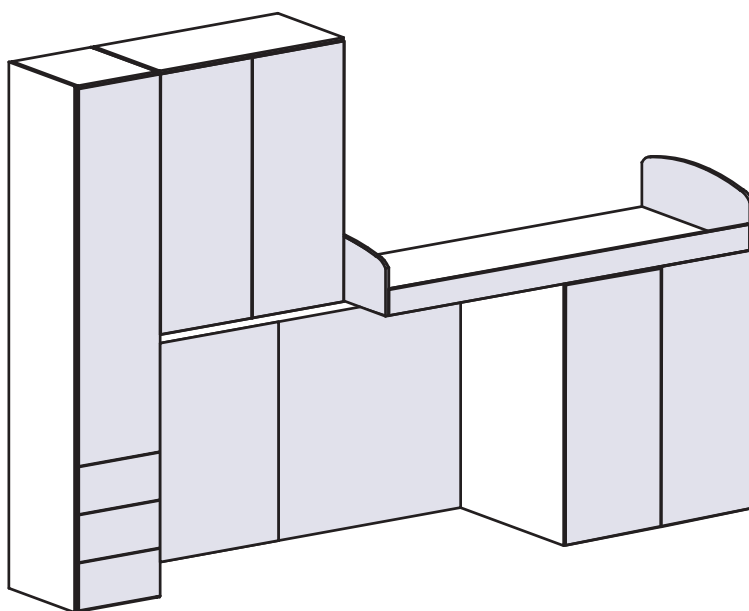

Abbinamenti colori

Colour combinations