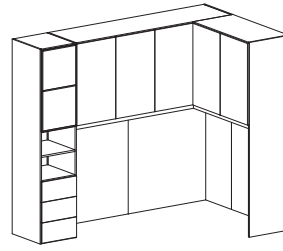

08Q505
€ 803