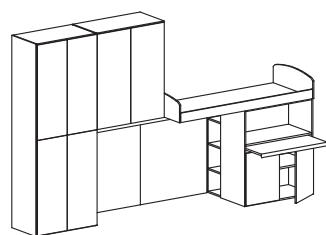

08H261
€ 953