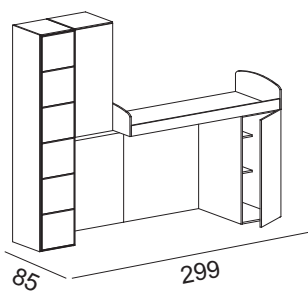

Accessori
Accessories

Ripiani extra per pensili
con ante battenti
*Extra shelves for knocker
door hangings*

sp. 2,2 cm

08.00.PI-03
€ 53

sp. 2,2 cm

08.00.PI-04
€ 48

08H724
€ 686

08H725
€ 714