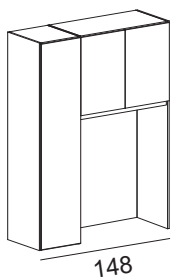

ARMADI A PONTE (

90,5 cm) -

213

53,3

Bridge cabinets

* I codici si riferiscono ai disegni (versione SINISTRA), se si desidera la composizione con colonna a DESTRA specificare nell'ordine: "VERSIONE DESTRA"

* Codes refer to the drawings shown (version on the LEFT), if you want to order the composition with column on the right, please specify on the order: "VERSION ON THE RIGHT"

08P001
€ 374