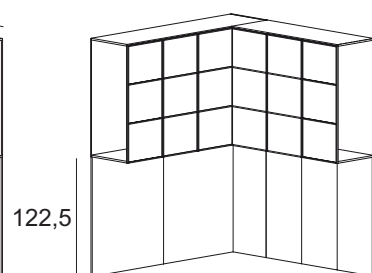

08E241

€ 792