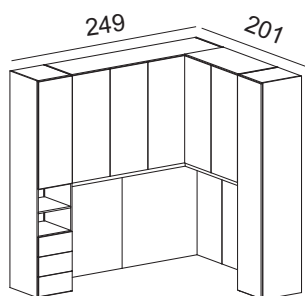

08Q235

€ 1016