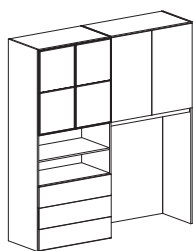

08P543
€ 558