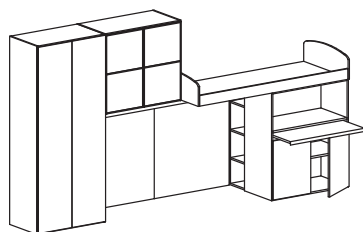

08H714
€ 924