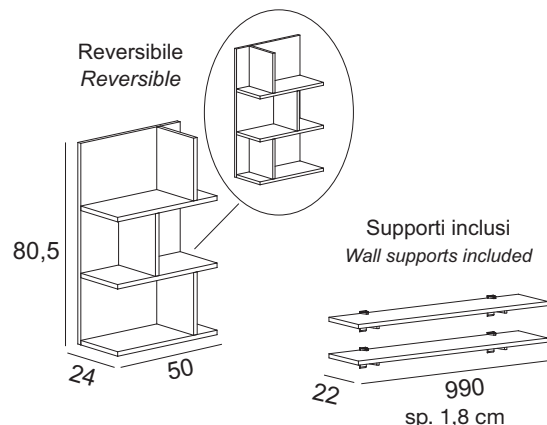

08.00.LB010

€ 293

Reversibile
Reversible