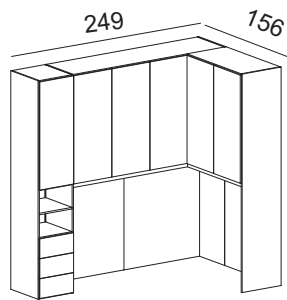

ARMADI A PONTE (

122,5 cm) -

245

53,3

Bridge cabinets

* I codici si riferiscono ai disegni (versione SINISTRA), se si desidera la composizione con colonna a DESTRA specificare nell'ordine: "VERSIONE DESTRA"

* Codes refer to the drawings shown (version on the LEFT), if you want to order the composition with column on the right, please specify on the order: "VERSION ON THE RIGHT"

08Q225

€ 888