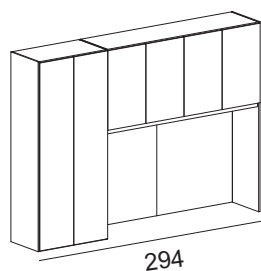

08P049
€ 570