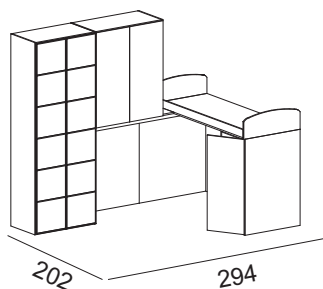

08H764

€ 924