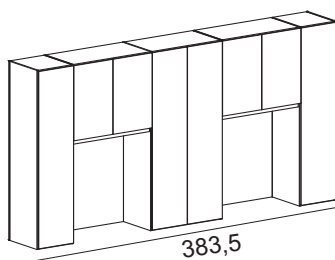

ARMADI A PONTE (

90,5 cm) -

213

53,3

Bridge cabinets

293,5

* I codici si riferiscono ai disegni (versione SINISTRA), se si desidera la composizione con colonna a DESTRA specificare nell'ordine: "VERSIONE DESTRA"

* Codes refer to the drawings shown (version on the LEFT), if you want to order the composition with column on the right, please specify on the order: "VERSION ON THE RIGHT"

08P081

€ 660

08P083

€ 699

08P084

€ 740

08P085

€ 729

338,5

08P086

€ 803

08P088

€ 831

08P089

€ 875

08P090

€ 880

383,5

08P091

€ 885

08P093

€ 908

08P094

€ 981

08P095

€ 968

428,5

08P096

€ 941

08P098

€ 1002

08P099

€ 1025