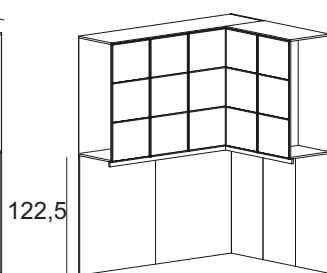

08E235

€ 644