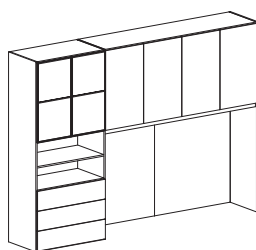

08P553
€ 698