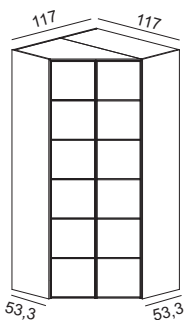

08A233
€ 752

COMPLEMENTI ARMADIATURE - ΥΨΟΣ 245

Complements

Ripiani extra per cabina
Extra shelves for wardrobes

sp. 2,2 cm

08.00.PI-06
€ 48

08A301
€ 621

08A310
€ 669