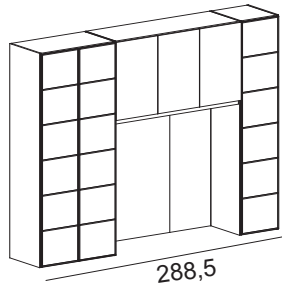

08P764
€ 846