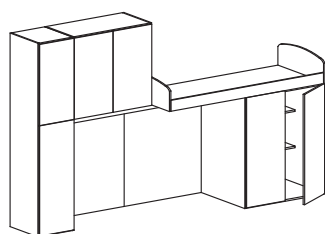

08H010
€ 779