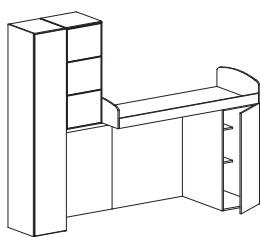

Accessori
Accessories

Ripiani extra per pensili
con ante battenti
*Extra shelves for knocker
door hangings*

sp. 2,2 cm

08.00.PI-03
€ 53

sp. 2,2 cm

08.00.PI-04
€ 48

08H724
€ 686

08H725
€ 714