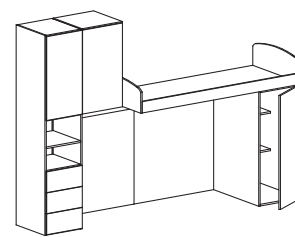

08H006
€ 698