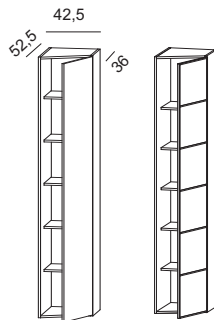

08A233
€ 752

COMPLEMENTI ARMADIATURE - ΥΨΟΣ 245

Complements

Ripiani extra per cabina
Extra shelves for wardrobes

sp. 2,2 cm

08.00.PI-06
€ 48

08A301
€ 621

08A310
€ 669