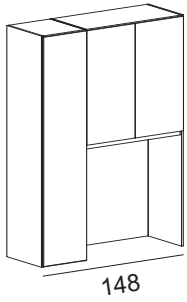

Porta oggetti estraibile
Pull-out tray rack with metal
runners

99.55.95

€ 188

ARMADI A PONTE (Υψος ραφίου 122,5 cm) - ΥΨΟΣ 245 ΒΑΘΟΣ 53,3

Bridge cabinets

08P322
€ 389

08P324
€ 393

08P325
€ 449