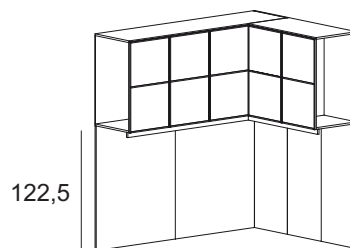

90,5 cm) -

213

53,3

Bridge elements

08E237

€ 533

08E238

€ 564