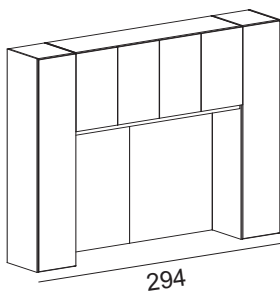

294

08P230

€ 681