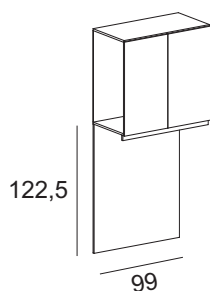

90,5 cm) -

213

53,3

Bridge elements

08E013

€ 177

08E014

€ 300