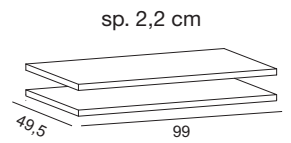

Accessori Accessories

Ripiani extra per pensili
con ante battenti
Extra shelves for knocker
door hangings

08.00.PI-03
€ 53