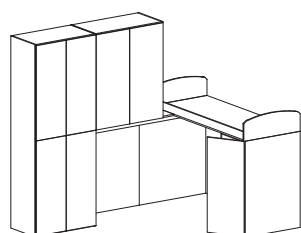

08H267
€ 876