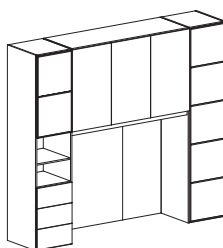

08P529
€ 735