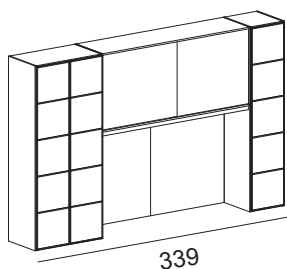

08P576
€ 942