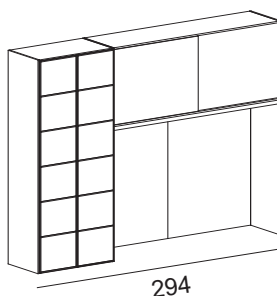

08P754
€ 821