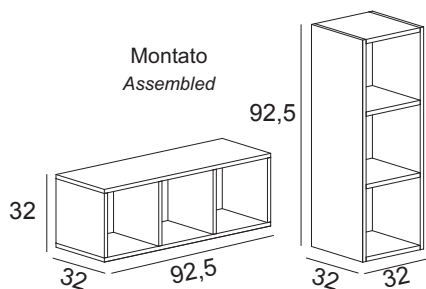

ΡΑΦΙΑ Mensole

Shelves

Montato
Assembled