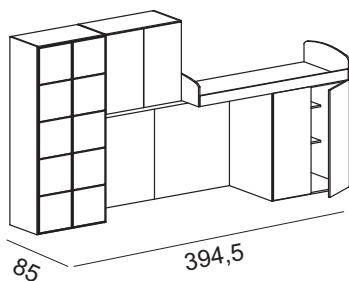

08H707
€ 887