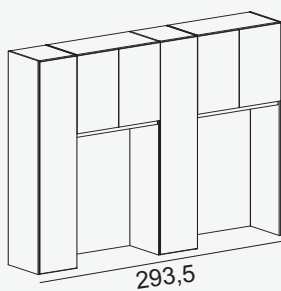

ARMADI A PONTE (

90,5 cm) -

245

53,3

Bridge cabinets

293,5

* I codici si riferiscono ai disegni (versione SINISTRA), se si desidera la composizione con colonna a DESTRA specificare nell'ordine: "VERSIONE DESTRA"