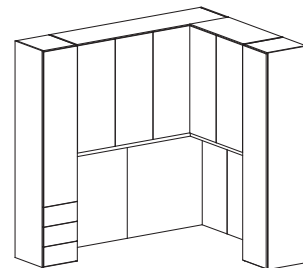

08Q234
€ 1027