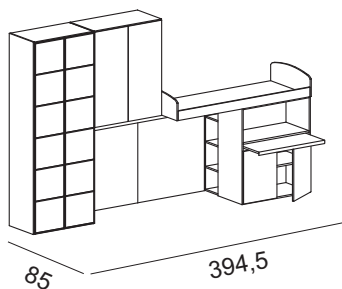

08H759

€ 1004