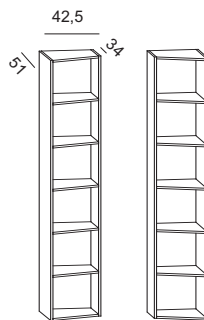

08A312

€ 287