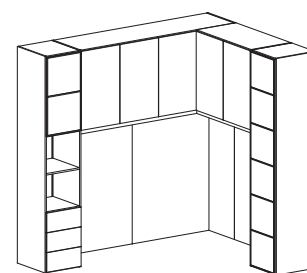

08Q715

€ 1020