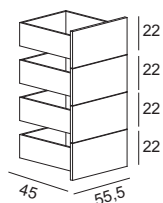

Accessori - Accessories

Cassettiera interna per cabina
Internal drawer for cabinet