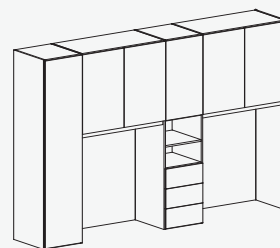

ARMADI A PONTE (

90,5 cm) -

213

53,3

Bridge cabinets

293,5

* I codici si riferiscono ai disegni (versione SINISTRA), se si desidera la composizione con colonna a DESTRA specificare nell'ordine: "VERSIONE DESTRA"