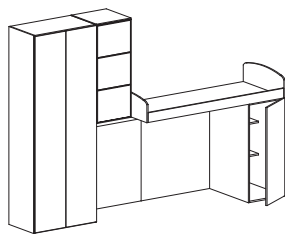

08H748

€ 795