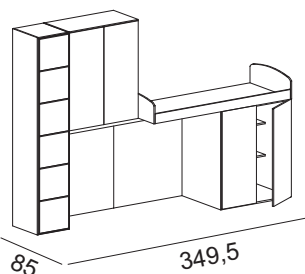

08H730
€ 810