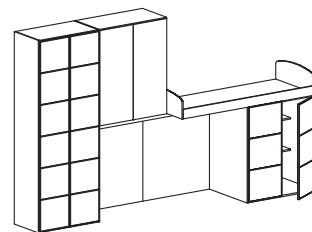

08H755

€ 653