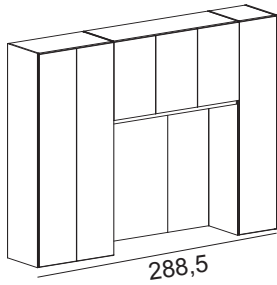

08P264
€ 752