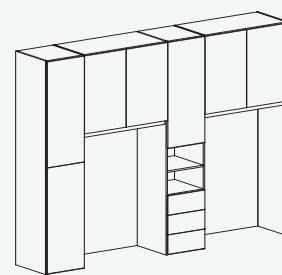

ARMADI A PONTE (

90,5 cm) -

245

53,3

Bridge cabinets

293,5

* I codici si riferiscono ai disegni (versione SINISTRA), se si desidera la composizione con colonna a DESTRA specificare nell'ordine: "VERSIONE DESTRA"