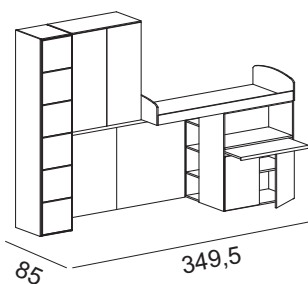

08H736
€ 903