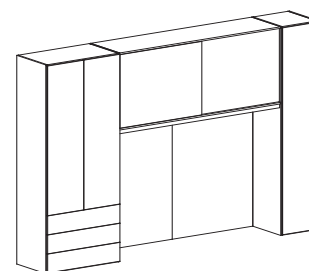

08P278
€ 987