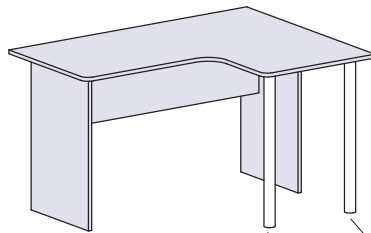

Gambe in metallo
colore grigio
Metal legs gray

PROPOSTE ARMADIATURE - ΥΨΟΣ 245 ΒΑΘΟΣ 53,3

Cabinets

47

08A201

€ 177

08A202

€ 182