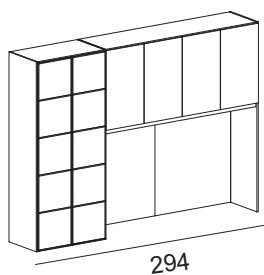

08P549
€ 629