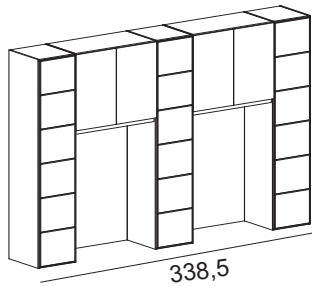

338,5

08P786

€ 866