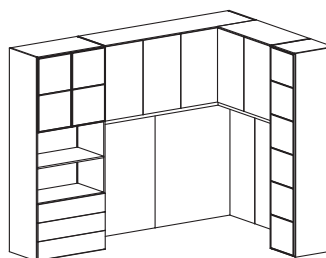

08Q720

€ 1137