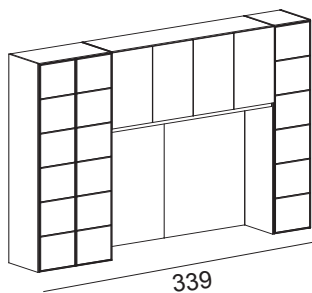

08P770
€ 866