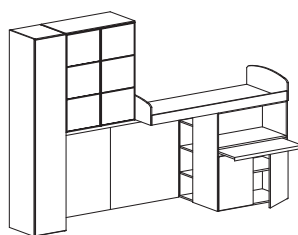

08H737
€ 899