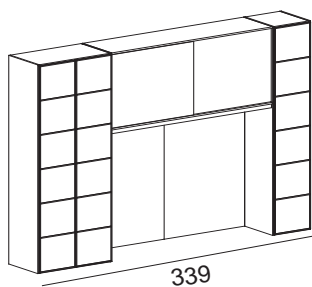

08P771
€ 800

08.00.PI-04
€ 48

08P776
€ 1002

08P780
€ 1041

Note:

***Nelle composizioni che prevedono cassetti (L. 90 cm), per le maniglie tipo B, C, D e V ne sono previste 2 per ogni cassetto e i prezzi riportati si riferiscono a tale versione.**