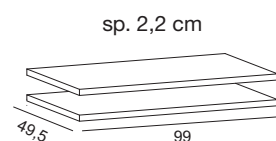

Accessori Accessories

Ripiani extra per pensili
con ante battenti
Extra shelves for knocker
door hangings

08.00.PI-03
€ 53