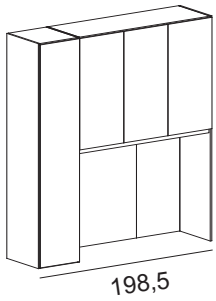

08P327
€ 510