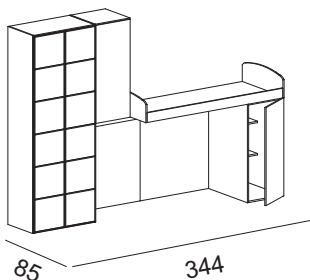

Accessori
Accessories

Ripiani extra per pensili
con ante battenti
*Extra shelves for knocker
door hangings*

sp. 2,2 cm

08.00.PI-03

€ 53

sp. 2,2 cm

08.00.PI-04

€ 48