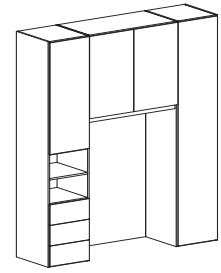

08P224

€ 594