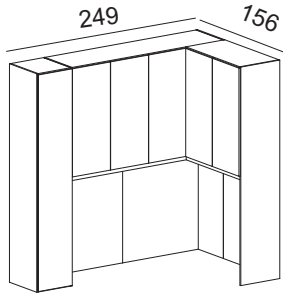

ARMADI A PONTE (

122,5 cm) -

245

53,3

Bridge cabinets

* I codici si riferiscono ai disegni (versione SINISTRA), se si desidera la composizione con colonna a DESTRA specificare nell'ordine: "VERSIONE DESTRA"

* Codes refer to the drawings shown (version on the LEFT), if you want to order the composition with column on the right, please specify on the order: "VERSION ON THE RIGHT"

08Q221
€ 819