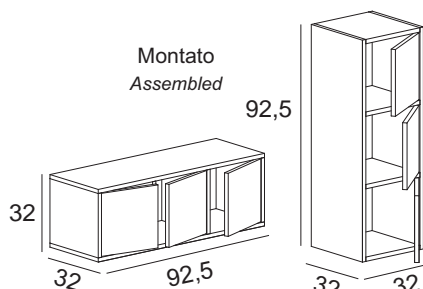

08.00.LB007

€ 209

Montato
Assembled