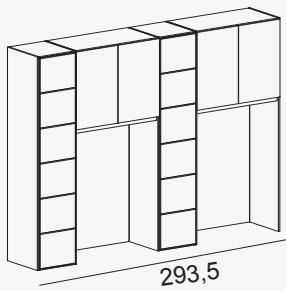

293,5

* I codici si riferiscono ai disegni (versione SINISTRA), se si desidera la composizione con colonna a DESTRA specificare nell'ordine: "VERSIONE DESTRA"

* Codes refer to the drawings shown (version on the LEFT), if you want to order the composition with column on the right, please specify on the order: "VERSION ON THE RIGHT"

08P781

€ 675