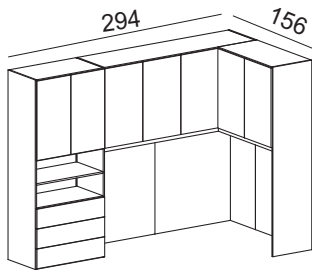

08Q010
€ 896