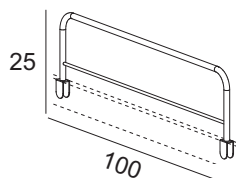

€ 722

08H281

€ 650

ACCESSORI

Accessories

Protezioni utilizzabili su tutte le versioni di letto a castello e soppalco
Protections usable on all version of bunk beds and lofts

Scale in metallo
Metal ladders

98.09.56