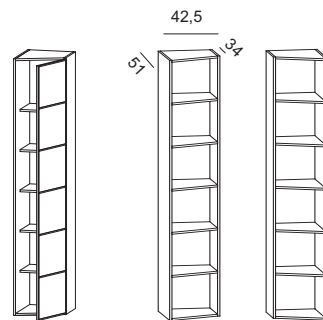

ARMADI A SPALLA PORTANTE - ΥΨΟΣ 245 ΒΑΘΟΣ 53,3 ΜΗΚΟΣ 43,2 cm

Cabinet elements

43,2

08E201

€ 104

08E202

€ 108

08E203

€ 171

08.00.FI-01

€ 76

08.00.FI-03

€ 111

08.00.TR-03

€ 54

08.00.TR-01

€ 78

ARMADI A SPALLA PORTANTE - 245

245

53,3

88,2 cm

Cabinet elements

2- Fianchi
1- Tramezzo

88,2

08E210

€ 183

08E211

€ 183

08E212

€ 261

08.00.FI-01

€ 74

08.00.FI-03

€ 111

08.00.TR-03

€ 54

08.00.TR-01

€ 78

COMPLEMENTI ARMADIATURE - ΥΨΟΣ 245

Complements

Ripiani extra per cabina
Extra shelves for wardrobes

sp. 2,2 cm

08.00.PI-06

€ 48

08A301

€ 621

08A310

€ 669

Reversibili
Reversible

08A302

€ 261

08A312

€ 287

08L201

€ 174

08L202

€ 174

Modulo libreria
Bookcase unit

08L203

€ 171

08.00.LB002

€ 113