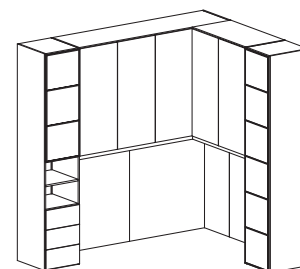

08Q735

€ 1046