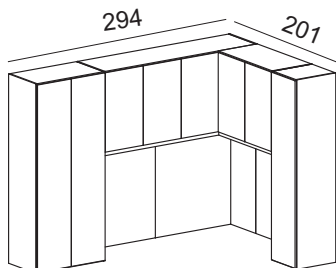

08Q016

€ 920