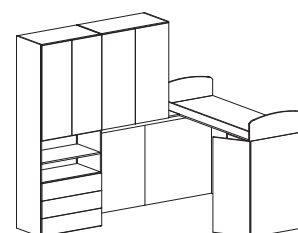

08H269
€ 981