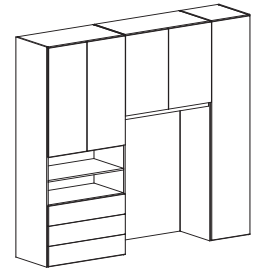

ARMADI A PONTE (

90,5 cm) -

245

53,3

Bridge cabinets

08P258
€ 618

08P260
€ 633

08P261
€ 698