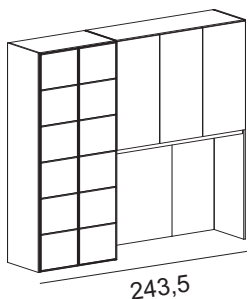

08P865
€ 633