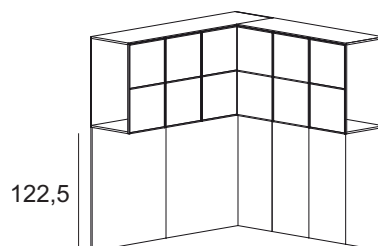

08E244

€ 732