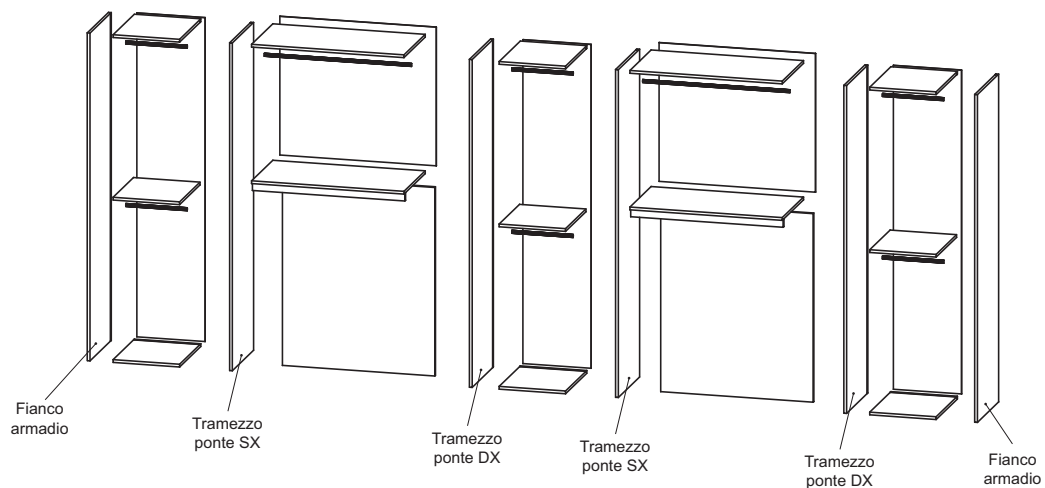

Armadio ponte 3 colonne