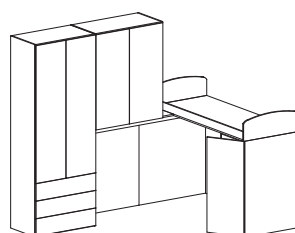

08H268
€ 954