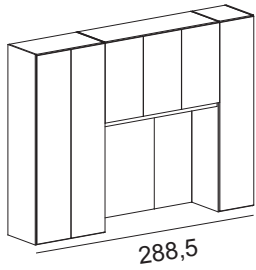

08P064
€ 695