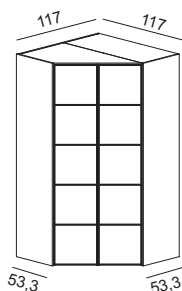

08A110

€ 641

08A102

€ 263

08A112

€ 290

08L001

€ 174

08L002

€ 174

08L003

€ 132

08.00.LB003

€ 126