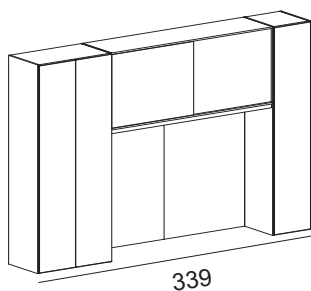

08P276
€ 908