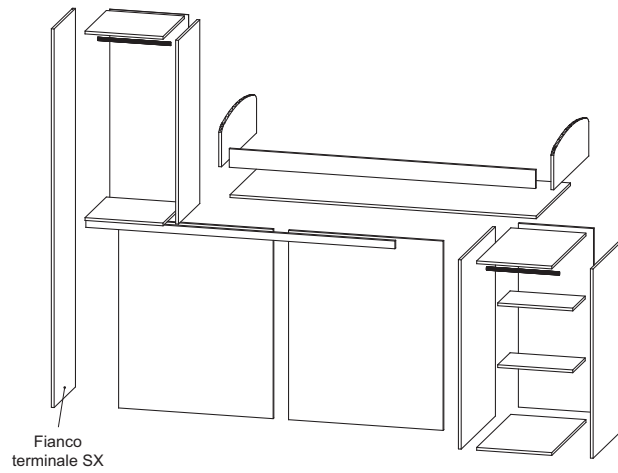

Armadio soppalco